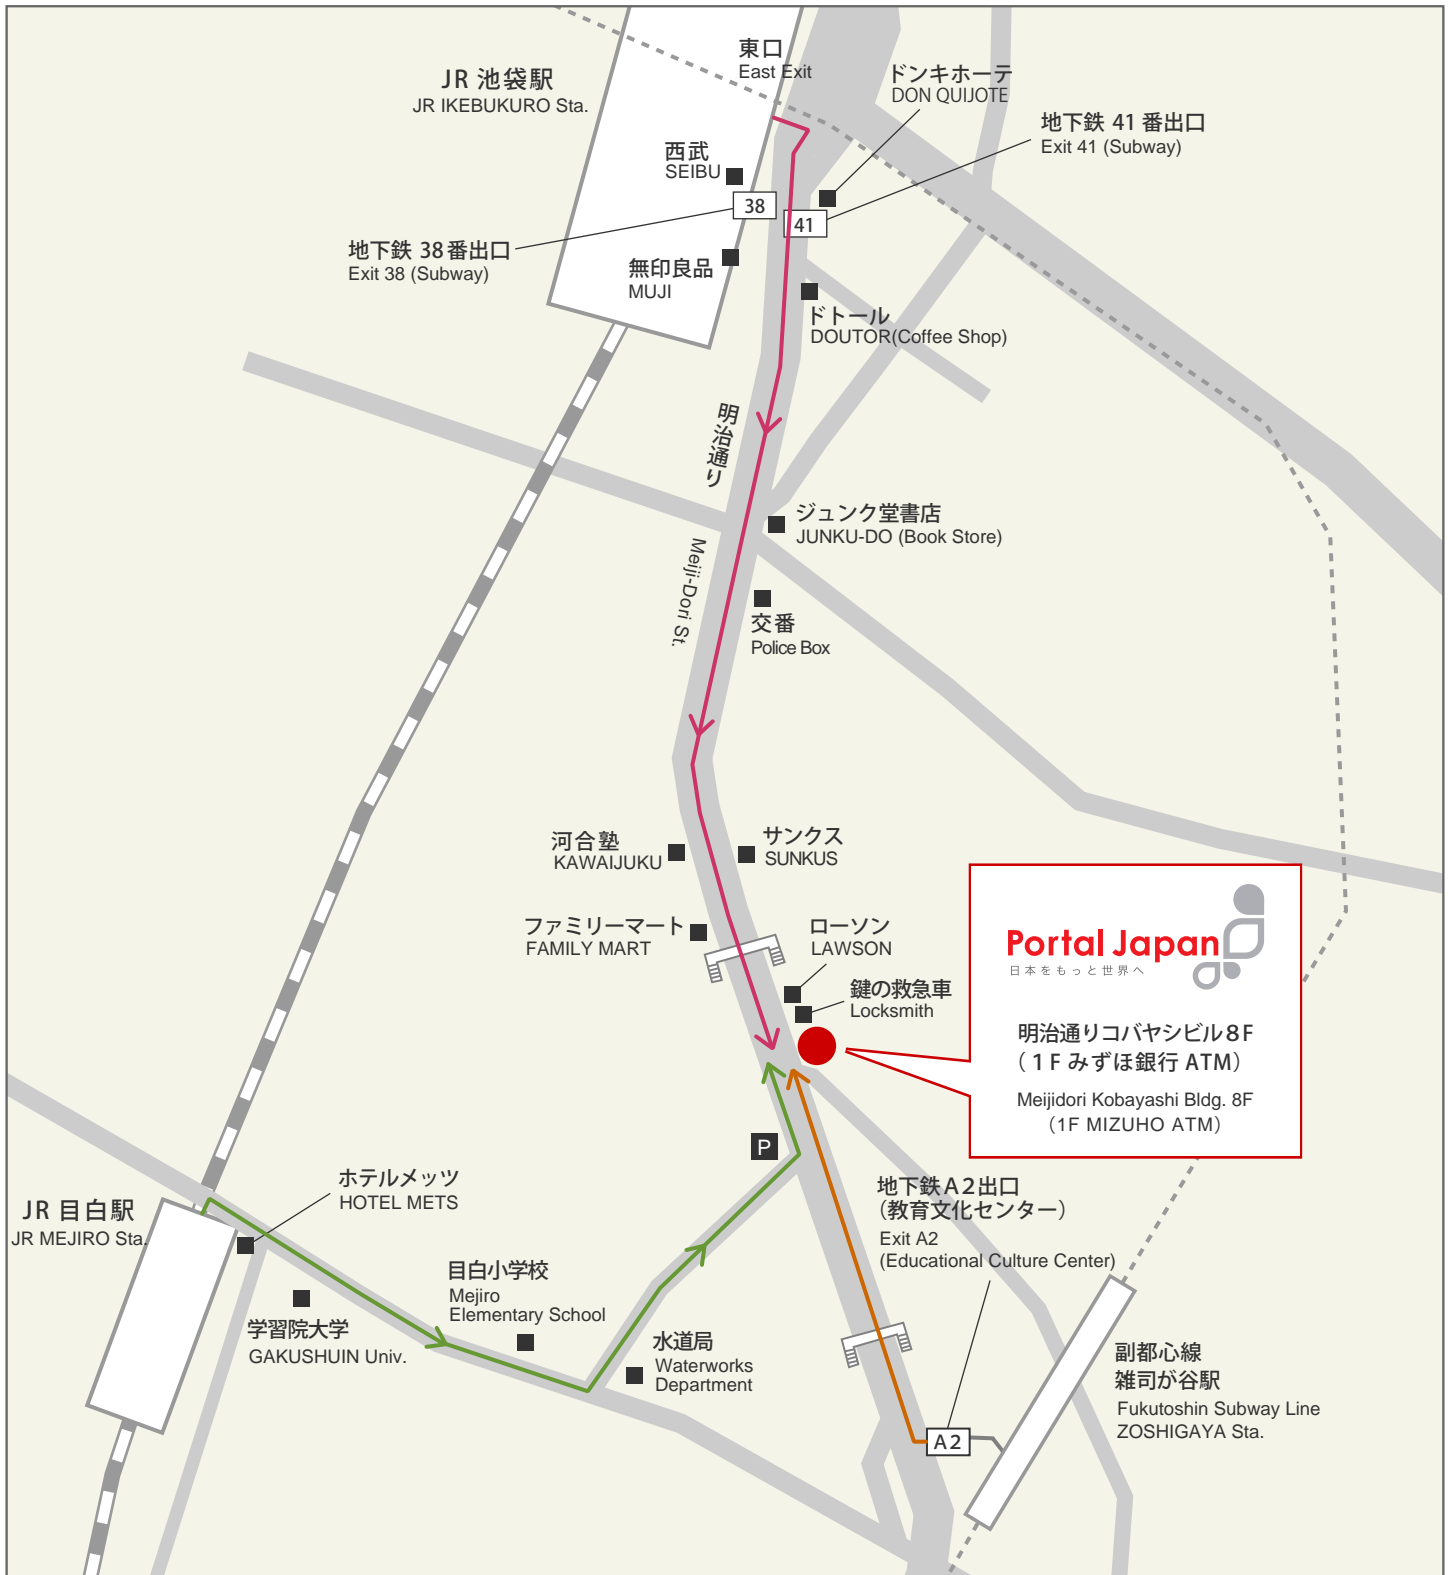

アクセスマップ / ACCESS MAP

〒171-0032 東京都豊島区雑司が谷 3-11-2
 明治通りコバヤシビル 8F
 TEL: 03-6914-3401
 FAX: 03-6914-3406

3-11-2 Meiji-Dori Kobayashi Building 8F
 Zoushigaya, Toshima-ku, Tokyo, Japan 171-0032
 TEL +81-3-6914-3401 FAX +81-3-6914-3406

池袋駅

JR 各線・東武東上線・西武池袋線
 東口より徒歩 10分

東京メトロ有楽町線・丸の内線・副都心線
 38・41 番出口より徒歩 10分

目白駅

JR 山手線 改札出口より 徒歩 10分

地下鉄 雑司が谷駅から

東京メトロ副都心線 A2 出口より 徒歩 5分

IKEBUKURO Sta.

JR Lines, Tobu-Tojo Line, Seibu Ikebukuro Line:
 10min. from EAST Exit

Tokyo Metro Yurakucho Line, Marunouchi Line,
 Fukutoshin Line:
 10min. from Exit No.38 or No.41

MEJIRO Sta.

JR Yamanote Line:
 10min. from Exit

ZOSHIGAYA Sta.

Tokyo Metro Fukutoshin Line:
 10min. from Exit A2